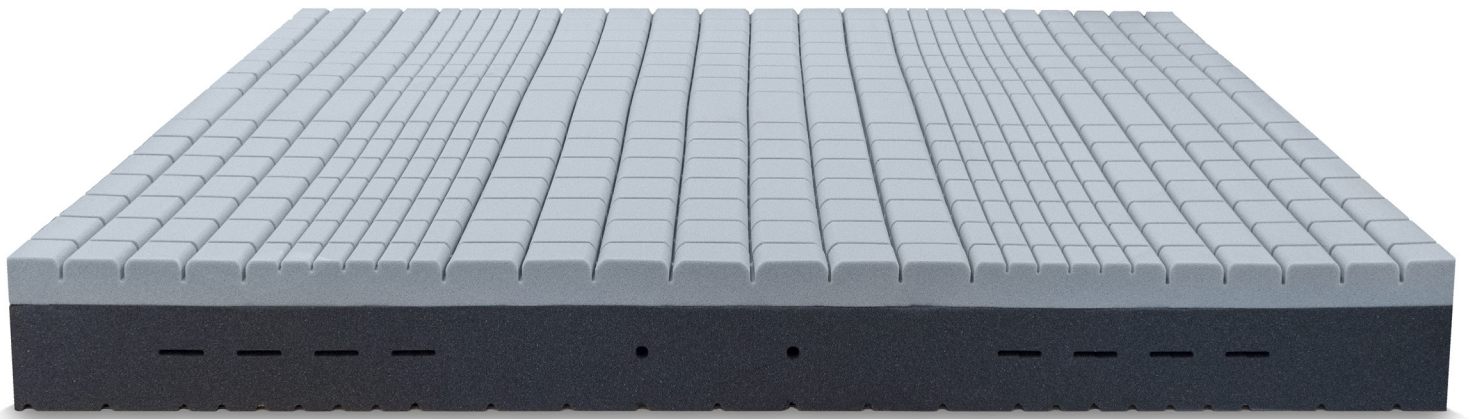

PERSONAL RELAX ST

Il materasso Personal Relax ST supporta la schiena e garantisce il corretto allineamento della colonna vertebrale, grazie alla struttura in a rigidità progressiva dotata di un elevatissimo grado di traspirazione. Questo grazie al suo Memory Silver Thermo. Lo straordinario materiale garantisce la massima traspirazione, per un riposo fresco e confortevole. Si tratta del prodotto ideale per coloro che vogliono ottimizzare la microcircolazione e un perfetto rilassamento della muscolatura. Il miglior mix possibile tra traspirabilità e supporto per schiena ed articolazioni. Questo non garantisce solo una sensazione piacevole, evitando di svegliarsi nel pieno della notte per colpa del sudore, ma permette di aiutare il nostro sistema immunitario, mantenendo la temperatura del corpo costante, evitando sbalzi termici durante la notte.

Composizione:

- 6cm Memory Silver Thermo D45
- 14cm Xcarbon D35

Graphene: La fodera del materasso Personal Relax ST è in Graphene. Un tessuto tecnologico che contiene al suo interno polveri di carbonio. La combinazione con Xcarbon permette una schermatura totale dalle radiazioni, andando ad eliminare la possibilità di essere il vettore di queste dannose fonti di energia. Inoltre il carbonio è un eccellente conduttore, dotato di un'innata capacità antibatterica. Questo significa che oltre ad avere un materasso igienico e pulito, si avrà anche un piano di riposo che si adatta alla temperatura, capace di mantenere un microclima costante. Capace quindi di scaldarsi quando si raffredda eccessivamente e a raffreddarsi quando si scalda.