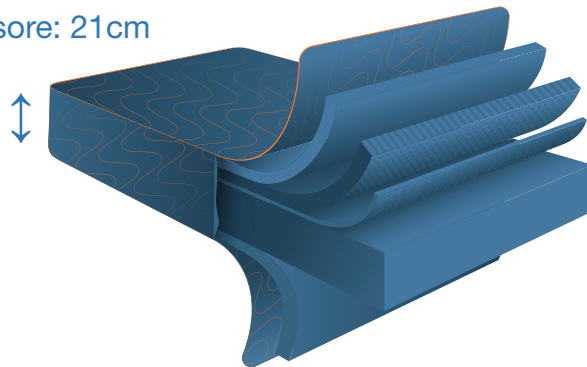

Graphene: La fodera del materasso Personal Relax ST è in Graphene. Un tessuto tecnologico che contiene al suo interno polveri di carbonio. La combinazione con Xcarbon permette una schermatura totale dalle radiazioni, andando ad eliminare la possibilità di essere il vettore di queste dannose fonti di energia. Inoltre il carbonio è un eccellente conduttore, dotato di un'innata capacità antibatterica. Questo significa che oltre ad avere un materasso igienico e pulito, si avrà anche un piano di riposo che si adatta alla temperatura, capace di mantenere un microclima costante. Capace quindi di scaldarsi quando si raffredda eccessivamente e a raffreddarsi quando si scalda.

Spessore: 21cm