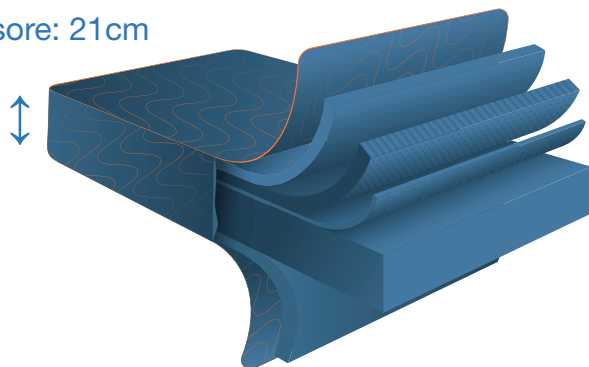

**XCarbon:** L'ultima frontiera tecnologica nel mondo dei materassi. La presenza di carbonio in XCarbon, crea una barriera contro l'inquinamento elettromagnetico e le cariche elettrostatiche ormai sempre presenti negli ambienti in cui viviamo e riposiamo. Le radiazioni, generate da dispositivi elettronici, come smartphone, tablet e PC e dagli elettrodomestici, espongono il nostro corpo a radiazioni di gran lunga superiori a quelle che si riscontrano in natura. Le caratteristiche del carbonio creano una schermatura che respinge tali radiazioni permettendo al nostro organismo di non assorbirle. Tutto questo in un materiale altamente ergonomico e performante

Composizione:

- 4cm Memory Gaia D53
- 20cm Xcarbon D35

AURORA

**Graphene:** La fodera del materasso Impronta è in Graphene. Un tessuto tecnologico che contiene al suo interno polveri di carbonio. La combinazione con Xcarbon permette una schermatura totale dalle radiazioni, andando ad eliminare la possibilità di essere il vettore di queste dannose fonti di energia. Inoltre il carbonio è un eccellente conduttore, dotato di un'innata capacità antibatterica. Questo significa che oltre ad avere un materasso igienico e pulito, si avrà anche un piano di riposo che si adatta alla temperatura, capace di mantenere un microclima costante. Capace quindi di scaldarsi quando si raffredda eccessivamente e a raffreddarsi quando si scalda.

Spessore: 21cm

  
MADE IN ITALY