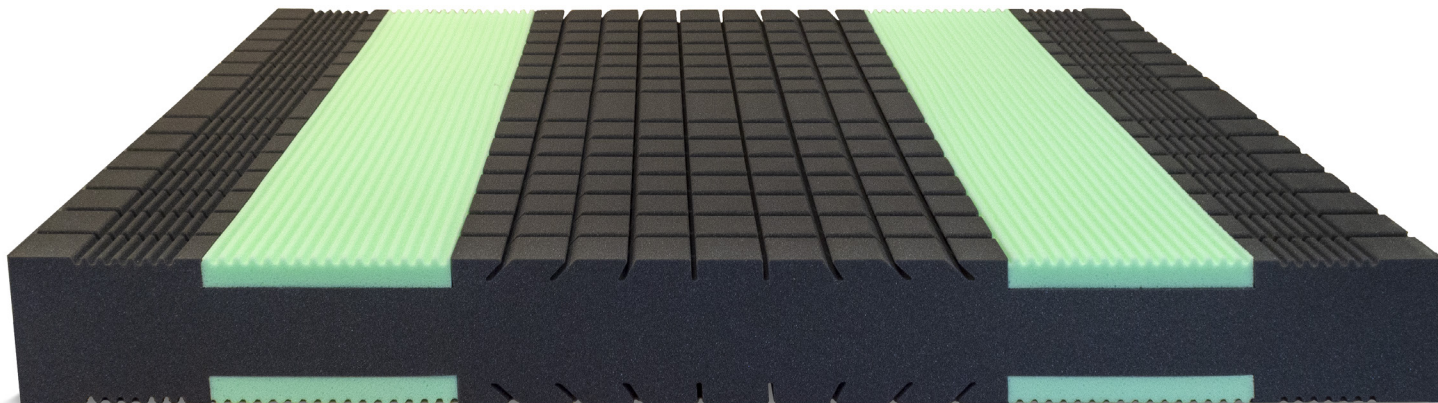

**XCarbon:** L'ultima frontiera tecnologica nel mondo dei materassi. La presenza di carbonio in XCarbon, crea una barriera contro l'inquinamento elettromagnetico e le cariche elettrostatiche ormai sempre presenti negli ambienti in cui viviamo e riposiamo. Le radiazioni, generate da dispositivi elettronici, come smartphone, tablet e PC e dagli elettrodomestici, espongono il nostro corpo a radiazioni di gran lunga superiori a quelle che si riscontrano in natura. Le caratteristiche del carbonio creano una schermatura che respinge tali radiazioni permettendo al nostro organismo di non assorbirle. Tutto questo in un materiale altamente ergonomico e performante

Composizione:

- 4cm Memory Gaia D53
- 20cm Xcarbon D35

AURORA

**Graphene:** La fodera del materasso Impronta è in Graphene. Un tessuto tecnologico che contiene al suo interno polveri di carbonio. La combinazione con Xcarbon permette una schermatura totale dalle radiazioni, andando ad eliminare la possibilità di essere il vettore di queste dannose fonti di energia. Inoltre il carbonio è un eccellente conduttore, dotato di un'innata capacità antibatterica. Questo significa che oltre ad avere un materasso igienico e pulito, si avrà anche un piano di riposo che si adatta alla temperatura, capace di mantenere un microclima costante. Capace quindi di scaldarsi quando si raffredda eccessivamente e a raffreddarsi quando si scalda.