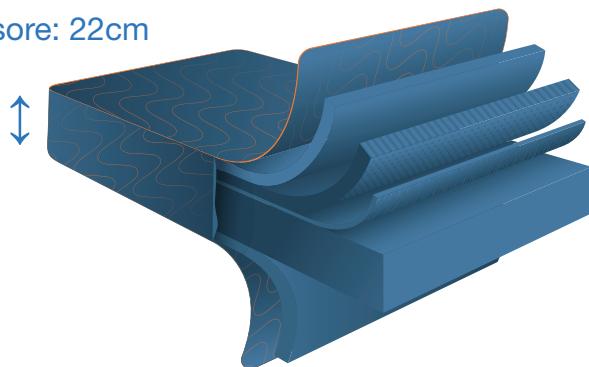

Composizione:

- 5cm Biomemory D50
- 15cm BioGreen D35

**CANAPA:** La fodera del materasso Green Memory nasce con l'esigenza di creare un tessuto performante, capace di migliorare il riposo di chi lo utilizza, ad impatto ambientale zero. La canapa è una fibra tessile naturale estratta dall'omonima pianta. Vi siete mai trovati svegli di notte senza riuscire a riprendere sonno? Se questo è il caso, probabilmente soffrite di insonnia. Il tessuto, pur essendo estratto dalla pianta di cannabis, non possiede alcun effetto psicotropo. Questa sostanza ha effetti calmanti, antinfiammatori e antipsicotici, essenziali per combattere l'insonnia trattando i suoi sintomi e le sue cause. Grazie ad una riduzione di ansia e dolore, è possibile dormire ed addormentarsi meglio e più rapidamente.

Spessore: 22cm

  
MADE IN ITALY