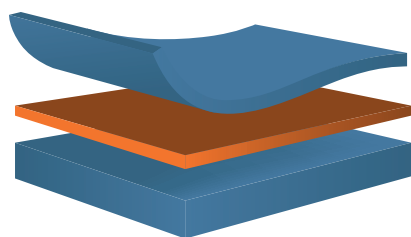

FIRM

MEDIUM

SOFT

BREEZE: Questo straordinario materiale garantisce la massima traspirazione, per un riposo fresco e confortevole. Si tratta del prodotto ideale per coloro che vogliono ottimizzare la microcircolazione e un perfetto rilassamento della muscolatura. Il miglior mix possibile tra traspirabilità e supporto per schiena ed articolazioni. La sua struttura è dotata di una traspirazione inimitabile, grazie ad una permeabilità all'aria di 1900mm/s permette una superficie di riposo sempre fresca, asciutta e pulita. Questo non garantisce solo una sensazione piacevole, evitando di svegliarsi nel pieno della notte per colpa del sudore, ma permette di aiutare il nostro sistema immunitario, mantenendo la temperatura del corpo costante, evitando sbalzi termici durante la notte.

Composizione:

- 3cm Memory Breeze D52
- 5cm Mousse Aurora HR D30
- 14cm Acquafoam D30

Rigidità: Medio/Rigido

TENCEL: La fodera del materasso Cloud è in Tencel. Una fibra tessile estratta dall'albero d'Eucalipto. I tessuti Tencel sono termoregolatori. Ossia riescono a mantenerci freschi quando fa caldo ma allo stesso tempo riscaldano nei periodi freddi. Questo permette al corpo di mantenere una temperatura costante. Le fibre Tencel sono in grado di trasferire rapidamente l'umidità corporea verso l'ambiente esterno. Può inoltre assorbire fino al 50% di umidità in più rispetto al cotone. Per via di queste positive caratteristiche, il Tencel è ideale per un corretto riposo. Anche le imbottiture del materasso Leonardo sono create con questa fibra tessile, così da avere un piano di riposo, fresco, asciutto pulito e soprattutto naturale. Il materasso è inoltre dotato di un tessuto super traspirante sul lato inferiore, così da garantire una perfetta areazione.