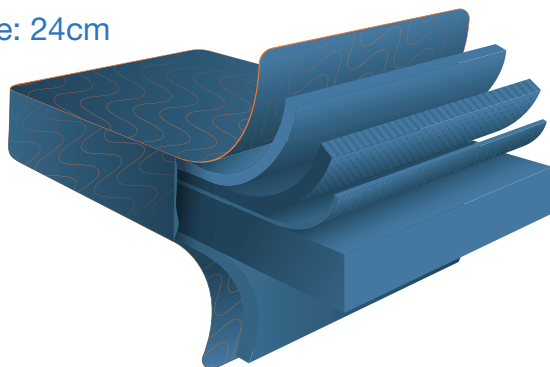

TENCEL: La fodera del materasso Cloud è in Tencel. Una fibra tessile estratta dall'albero d'Eucalipto. I tessuti Tencel sono termoregolatori. Ossia riescono a mantenerci freschi quando fa caldo ma allo stesso tempo riscaldano nei periodi freddi. Questo permette al corpo di mantenere una temperatura costante. Le fibre Tencel sono in grado di trasferire rapidamente l'umidità corporea verso l'ambiente esterno. Può inoltre assorbire fino al 50% di umidità in più rispetto al cotone. Per via di queste positive caratteristiche, il Tencel è ideale per un corretto riposo. Anche le imbottiture del materasso Leonardo sono create con questa fibra tessile, così da avere un piano di riposo, fresco, asciutto pulito e soprattutto naturale. Il materasso è inoltre dotato di un tessuto super traspirante sul lato inferiore, così da garantire una perfetta areazione.

Spessore: 24cm