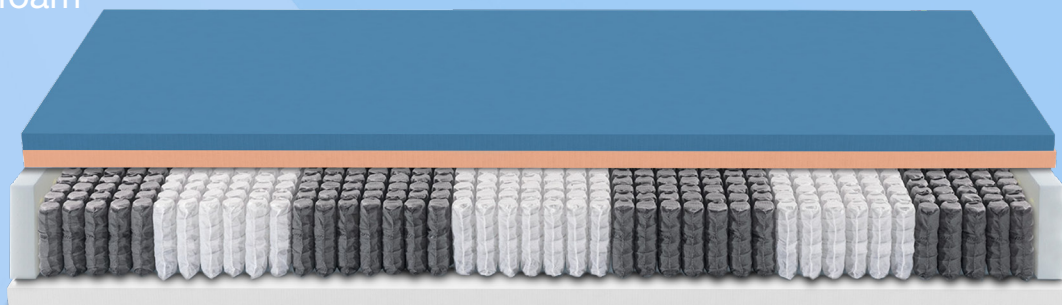

TECNOLOGIA:

- 3cm Breeze Memory
- 3cm Acquafoam HD
- 16cm Molle insacchettate
- 3cm Acquafoam