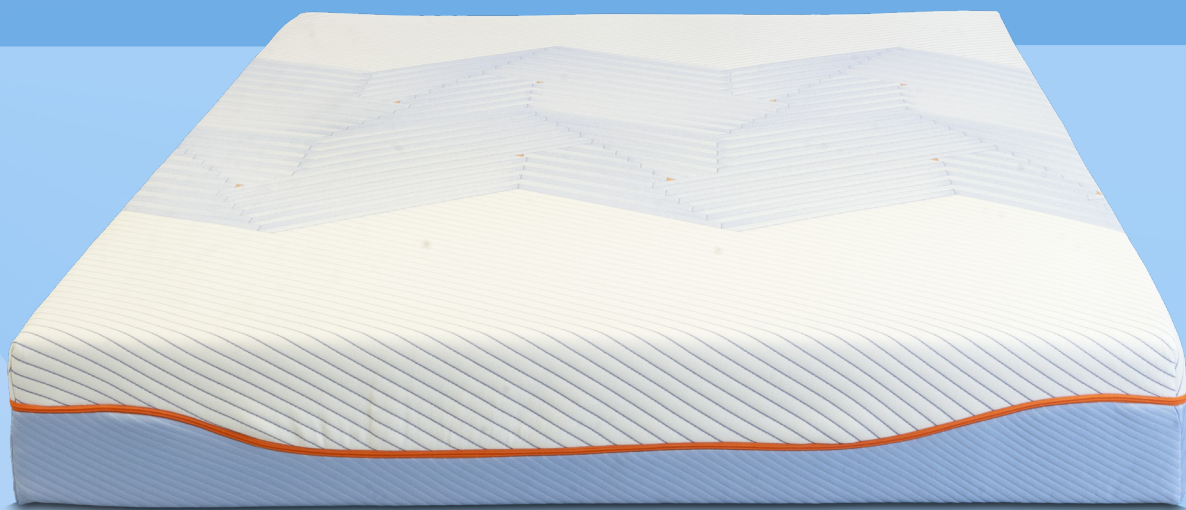

GRISONE

GRISONE

Massima anatomia e traspirazione

Altezza 22cm

Climatizzato

Portanza bilanciato o sostenuto

Lavabile 40°

Ergonomico

Sfoderabile

Traspirante

Anallergico

AURORA

Grisone è stato sviluppato con l'obiettivo di fornire il miglior sostegno e allineamento della colonna vertebrale. L'attenta selezione dei materiali ha permesso di ottenere una struttura che riesce a seguire nel dettaglio le curve del corpo con una traspirabilità ai massimi standard possibili e dispersione eccellente di calore ed umidità. Il suo Memory Risorsa, creato con materiali di origine vegetale, permette al corpo di adattarsi alle forme senza sprofondamenti, rendendo il riposo sano e piacevole. Breeze Hr è un prodotto rivoluzionario, capace di traspirare 50 volte di più del tradizionale Memory. Questo permette di offrire una superficie d'appoggio fresca e ventilata, facendo sì che la fase di sonno profondo non venga agitata dall'alta temperatura e da un'eccessiva sudorazione. Grisone è disponibile in due versioni: portanza media e alta.

MATERIALI:

La fodera del materasso Grisone, è disponibile nelle varianti: Outlast, Tencel e Seta.

TECNOLOGIA:

- 4cm Breeze HR
- 4cm Memory Risorsa
- 14cm Acquafoam

CONTATTI:

ITALIA:

Aurora by Flexinn - Via Statale, 235, 51039, Quarrata, Pistoia