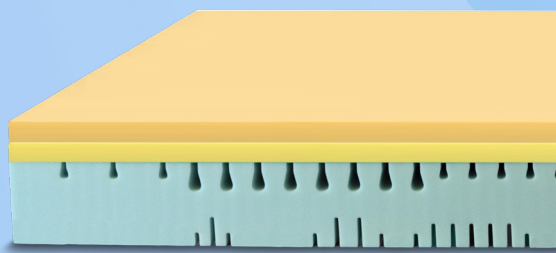

AURORA

The word "AURORA" is written in a bold, white, sans-serif font. A blue wave-like line passes through the middle of the letters. Below the text is a large, orange, semi-circular shape that resembles a rising sun or a horizon line.

Sfoderabile

Traspirante

Anallergico

AURORA

Grisone è stato sviluppato con l'obiettivo di fornire il miglior sostegno e allineamento della colonna vertebrale. L'attenta selezione dei materiali ha permesso di ottenere una struttura che riesce a seguire nel dettaglio le curve del corpo con una traspirabilità ai massimi standard possibili e dispersione eccellente di calore ed umidità. Il suo Memory Risorsa, creato con materiali di origine vegetale, permette al corpo di adattarsi alle forme senza sprofondamenti, rendendo il riposo sano e piacevole. Breeze Hr è un prodotto rivoluzionario, capace di traspirare 50 volte di più del tradizionale Memory. Questo permette di offrire una superficie d'appoggio fresca e ventilata, facendo sì che la fase di sonno profondo non venga agitata dall'alta temperatura e da un'eccessiva sudorazione. Grisone è disponibile in due versioni: portanza media e alta.

MATERIALI:

La fodera del materasso Grisone, è disponibile nelle varianti: Outlast, Tencel e Seta.

TECNOLOGIA:

- 4cm Breeze HR
- 4cm Memory Risorsa
- 14cm Acquafoam

CONTATTI:

ITALIA:

Aurora by Flexinn - Via Statale, 235, 51039, Quarrata, Pistoia