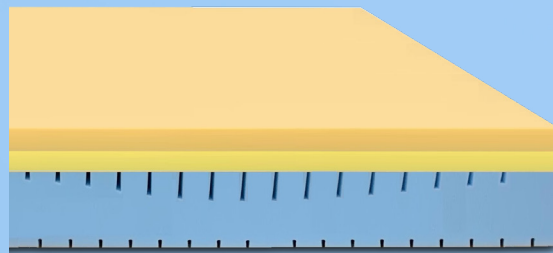

Sfoderabile

Traspirante

Anallergico

AURORA

Grisone è stato sviluppato con l'obiettivo di fornire il miglior sostegno e allineamento della colonna vertebrale. L'attenta selezione dei materiali ha permesso di ottenere una struttura che riesce a seguire nel dettaglio le curve del corpo con una traspirabilità ai massimi standard possibili e dispersione eccellente di calore ed umidità. Il suo Memory Risorsa, creato con materiali di origine vegetale, permette al corpo di adattarsi alle forme senza sprofondamenti, rendendo il riposo sano e piacevole. Breeze Hr è un prodotto rivoluzionario, capace di traspirare 50 volte di più del tradizionale Memory. Questo permette di offrire una superficie d'appoggio fresca e ventilata, facendo sì che la fase di sonno profondo non venga agitata dall'alta temperatura e da un'eccessiva sudorazione. Grisone è disponibile in due versioni: portanza media e alta.

MATERIALI:

La fodera del materasso Grisone, è disponibile nelle varianti: Outlast, Tencel e Seta.

TECNOLOGIA:

- 4cm Breeze HR
- 4cm Memory Risorsa
- 14cm Acquafoam

CONTATTI:

ITALIA:

Aurora by Flexinn - Via Statale, 235, 51039, Quarrata, Pistoia