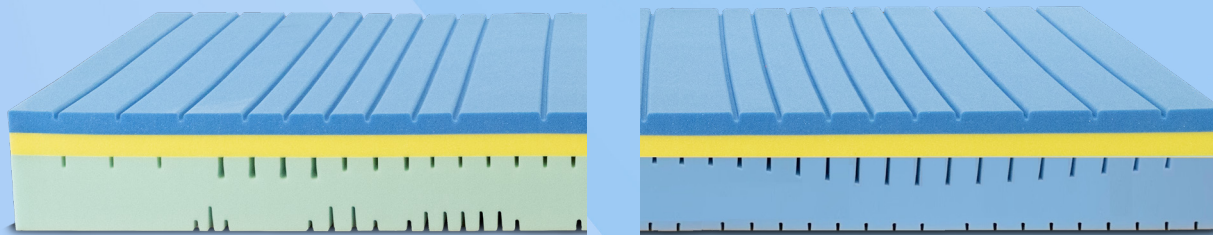

AURORA

The logo features the word "AURORA" in a bold, white, sans-serif font. A blue, wavy line passes through the middle of the letters. Below the text is a large, orange, semi-circular shape that resembles a stylized sun or a horizon line. Below this shape, the word "CORSIERO" is written in a bold, orange, sans-serif font.

CORSIERO

CORSIERO

Massima anatomia e traspirazione

Altezza 22cm

Climatizzato

Portanza bilanciato o sostenuto

Lavabile 40°

Ergonomico

Sfoderabile

Traspirante

Anallergico

AURORA

Corsiero è stato sviluppato con l'obiettivo di fornire un piacevole effetto nuvola e allineamento della colonna vertebrale. Grazie al suo Memory Risorsa, di origine vegetale, offre sostegno e spinta, soprattutto sulle parti più sporgenti e pesanti del profilo del corpo, favorisce la microcircolazione e attenuando i punti di pressione, garantendo una corretta postura durante tutto il riposo. Il Memory Breeze è un prodotto rivoluzionario, capace di traspirare 50 volte di più del tradizionale Memory. Questo permette di offrire una superficie d'appoggio fresca e ventilata, facendo sì che la fase di sonno profondo non venga agitata dall'alta temperatura e da un'eccessiva sudorazione. Corsiero è disponibile in due versioni: portanza media e alta.

MATERIALI:

La fodera del materasso Corsiero, è disponibile nelle varianti: Outlast, Tencel e Seta.

TECNOLOGIE:

- 4cm Memory Breeze
- 4cm Memory Risorsa
- 14cm Acquafoam

CONTATTI:

ITALIA:

Aurora by Flexinn - Via Statale, 235, 51039, Quarrata, Pistoia