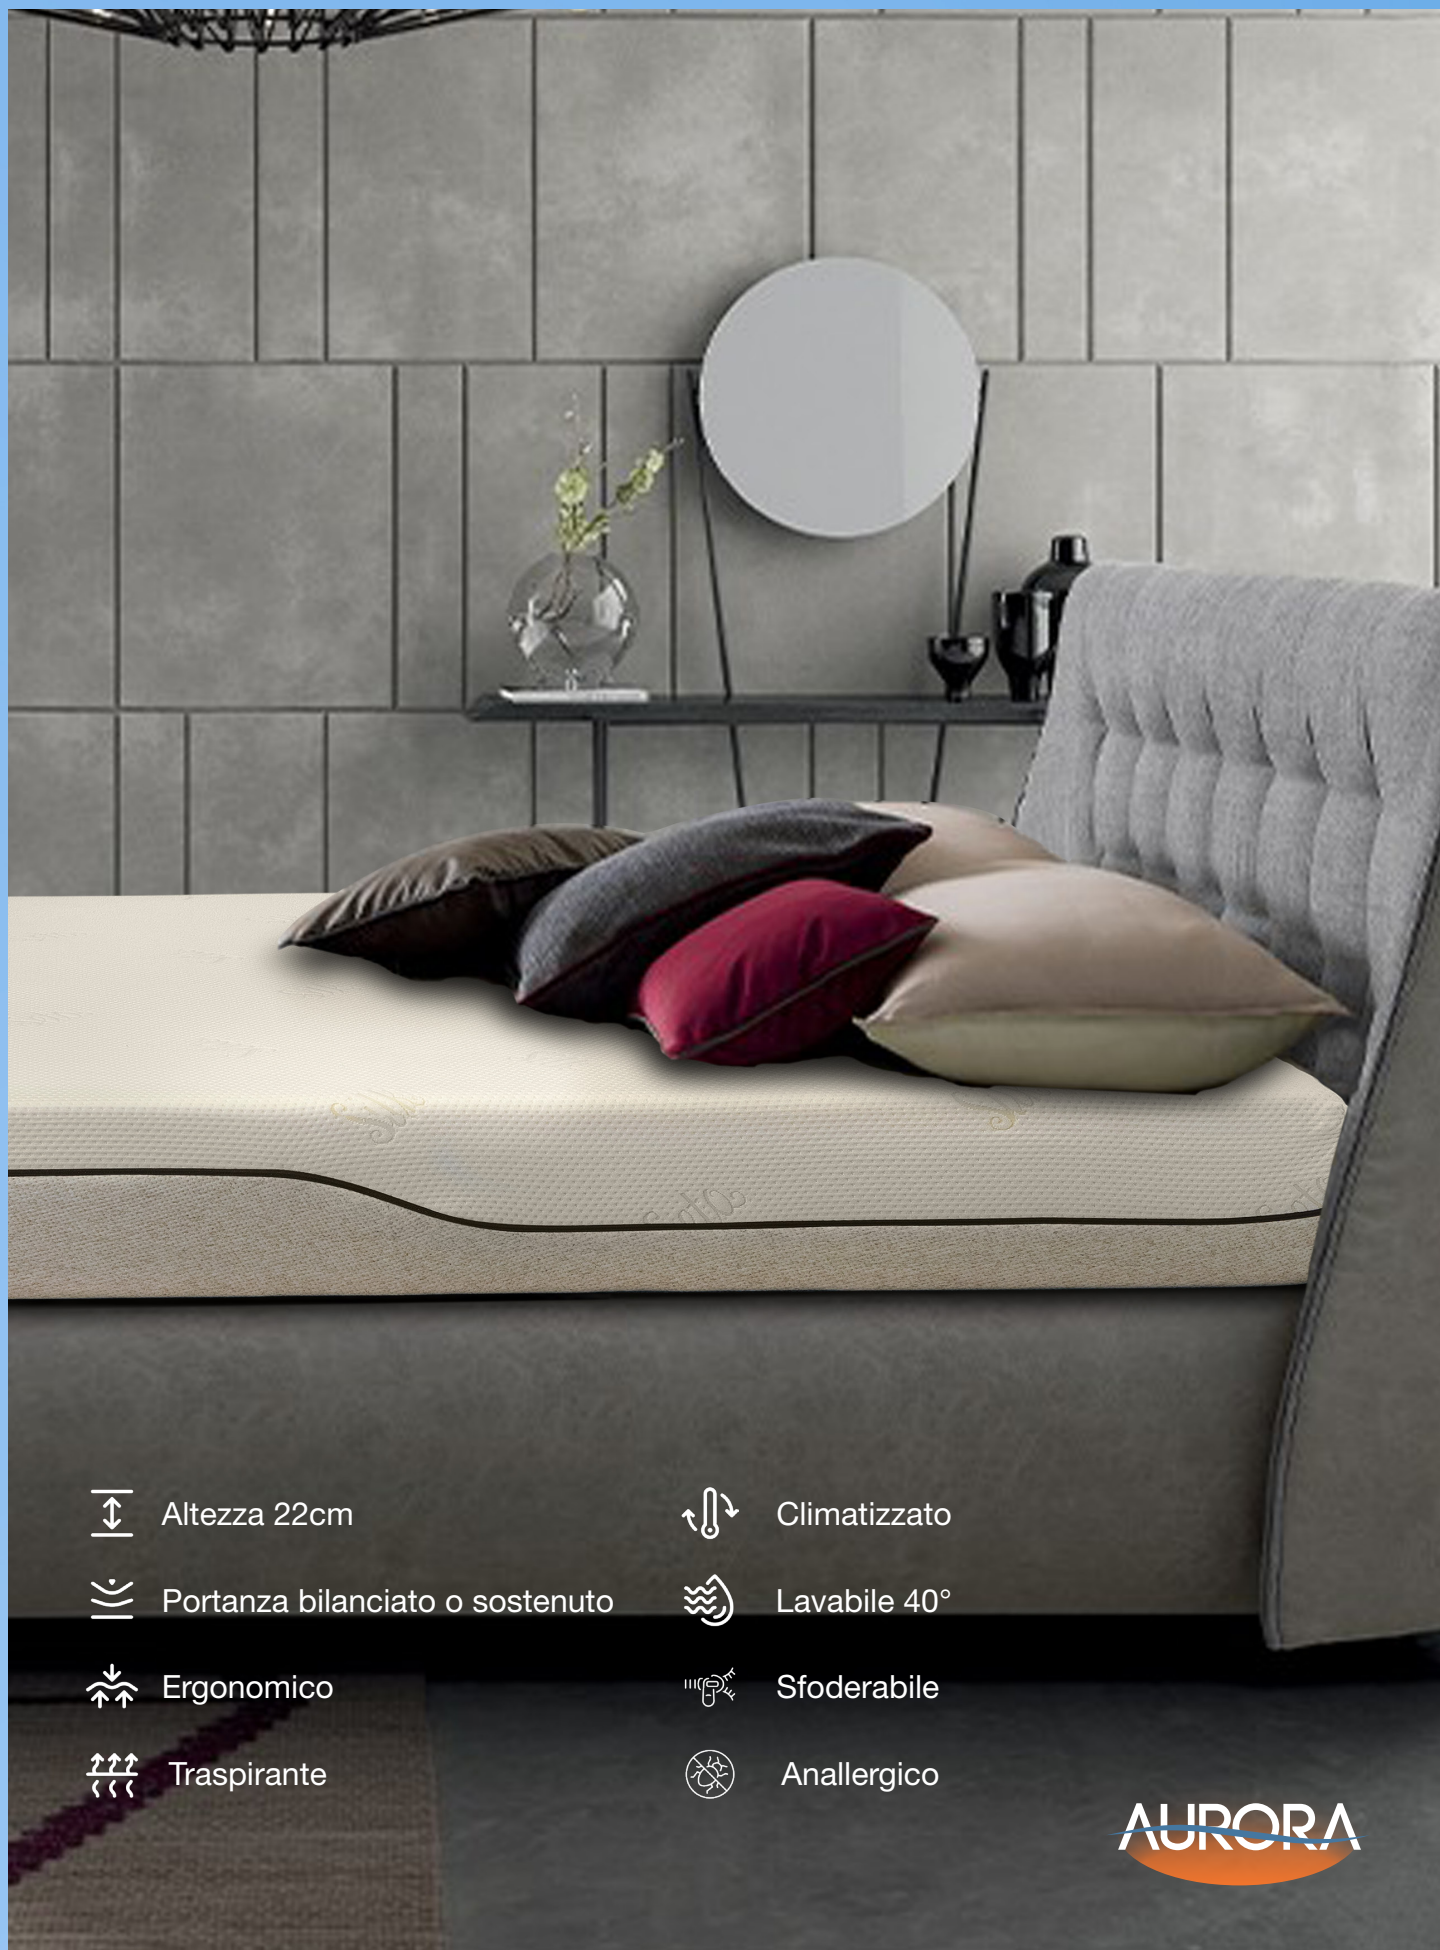

AURORA

The logo features the word "AURORA" in a bold, white, sans-serif font. A blue, wavy line passes through the middle of the letters. Below the text is a large, orange, semi-circular shape that resembles a stylized sun or a horizon line. Below this shape, the word "CORSIERO" is written in a bold, orange, sans-serif font.

CORSIERO

CORSIERO

Massima anatomia e traspirazione

Altezza 22cm

Climatizzato

Portanza bilanciato o sostenuto

Lavabile 40°

Ergonomico

Sfoderabile

Traspirante

Anallergico

AURORA

Corsiero è stato sviluppato con l'obiettivo di fornire un piacevole effetto nuvola e allineamento della colonna vertebrale. Grazie al suo Memory Risorsa, di origine vegetale, offre sostegno e spinta, soprattutto sulle parti più sporgenti e pesanti del profilo del corpo, favorisce la microcircolazione e attenuando i punti di pressione, garantendo una corretta postura durante tutto il riposo. Il Memory Breeze è un prodotto rivoluzionario, capace di traspirare 50 volte di più del tradizionale Memory. Questo permette di offrire una superficie d'appoggio fresca e ventilata, facendo sì che la fase di sonno profondo non venga agitata dall'alta temperatura e da un'eccessiva sudorazione. Corsiero è disponibile in due versioni: portanza media e alta.